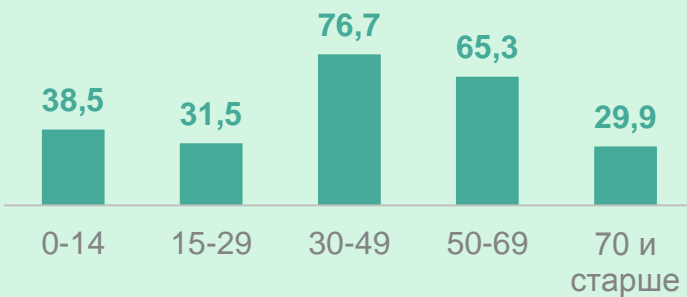

8 МАРТА – МЕЖДУНАРОДНЫЙ ЖЕНСКИЙ ДЕНЬ

на начало 2023 года

САХАЛИНСТАТ

Численность женщин Сахалинской области

всего

Городское
население
тыс. человек

200,5

Сельское
население
тыс. человек

41,4

Распределение женщин по возрасту

всего, тыс. человек

Уровень образования женщин

в возрасте 15 лет и старше, в % к итогу